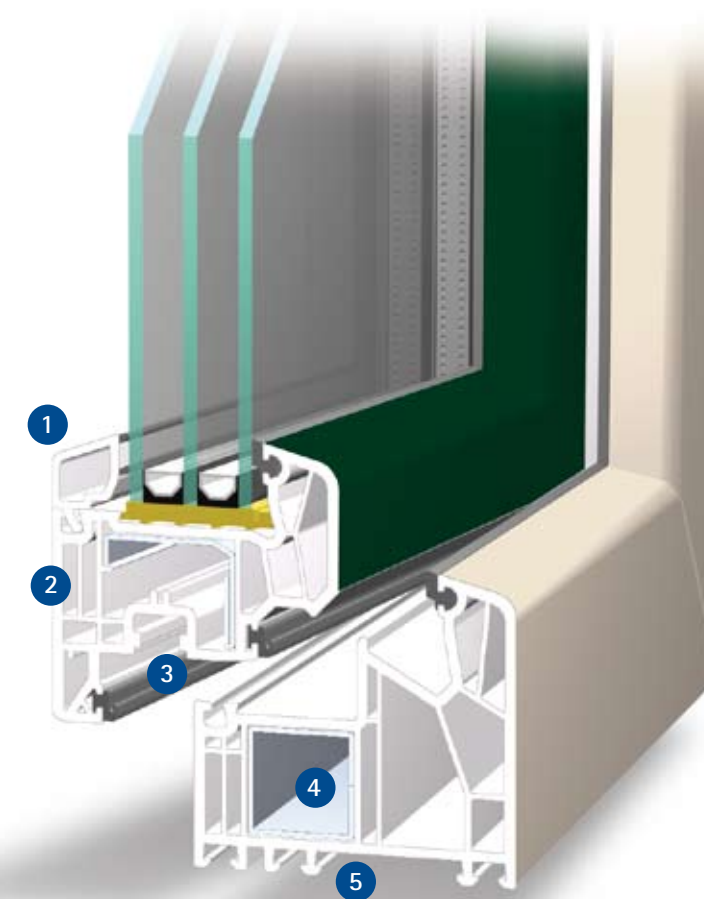

Stolpraam
Terugliggende vleugel

Klassiek design
met afgeronde contouren

Een optionele isolatiekern
garandeert maximale
warmte-isolatie

Het VEKA systeem voor de perfecte energiebalans

- 1 **Licht afgeronde contouren** geven het ALPHALINE 90 systeem zijn klassieke uitstraling
- 2 **2 Hoge warmte-isolatiewaarden** tot $U_w = 0,8 \text{ W/m}^2\text{K}$ zijn afhankelijk van de beglazing mogelijk en verlagen de verwarmingskosten aanzienlijk
- 3 **Hoogwaardige afdichtingen** in grijs of zwart; het middendichtingssysteem verhindert op drie niveaus het indringen van kou, tocht en vochtigheid
- 4 **Verzinkte metalen versterkingen** zorgen voor statische sterkte en blijvende functionaliteit (conform de VEKA ververwerkingsrichtlijnen)
- 5 **De profielgeometrie met 6 kamers** en een inbouwdiepte van 90 mm zorgen voor een optimale benutting van de isolerende werking van lucht en voor effectieve warmte-isolatie

Energie besparen is de moeite waard
De profielgeometrie met 6 kamers van de sterke VEKA profielen zorgt voor optimale warmte-isolatie. Het energieverbruik wordt beduidend verminderd en u bespaart zo aanzienlijk op verwarmingskosten.